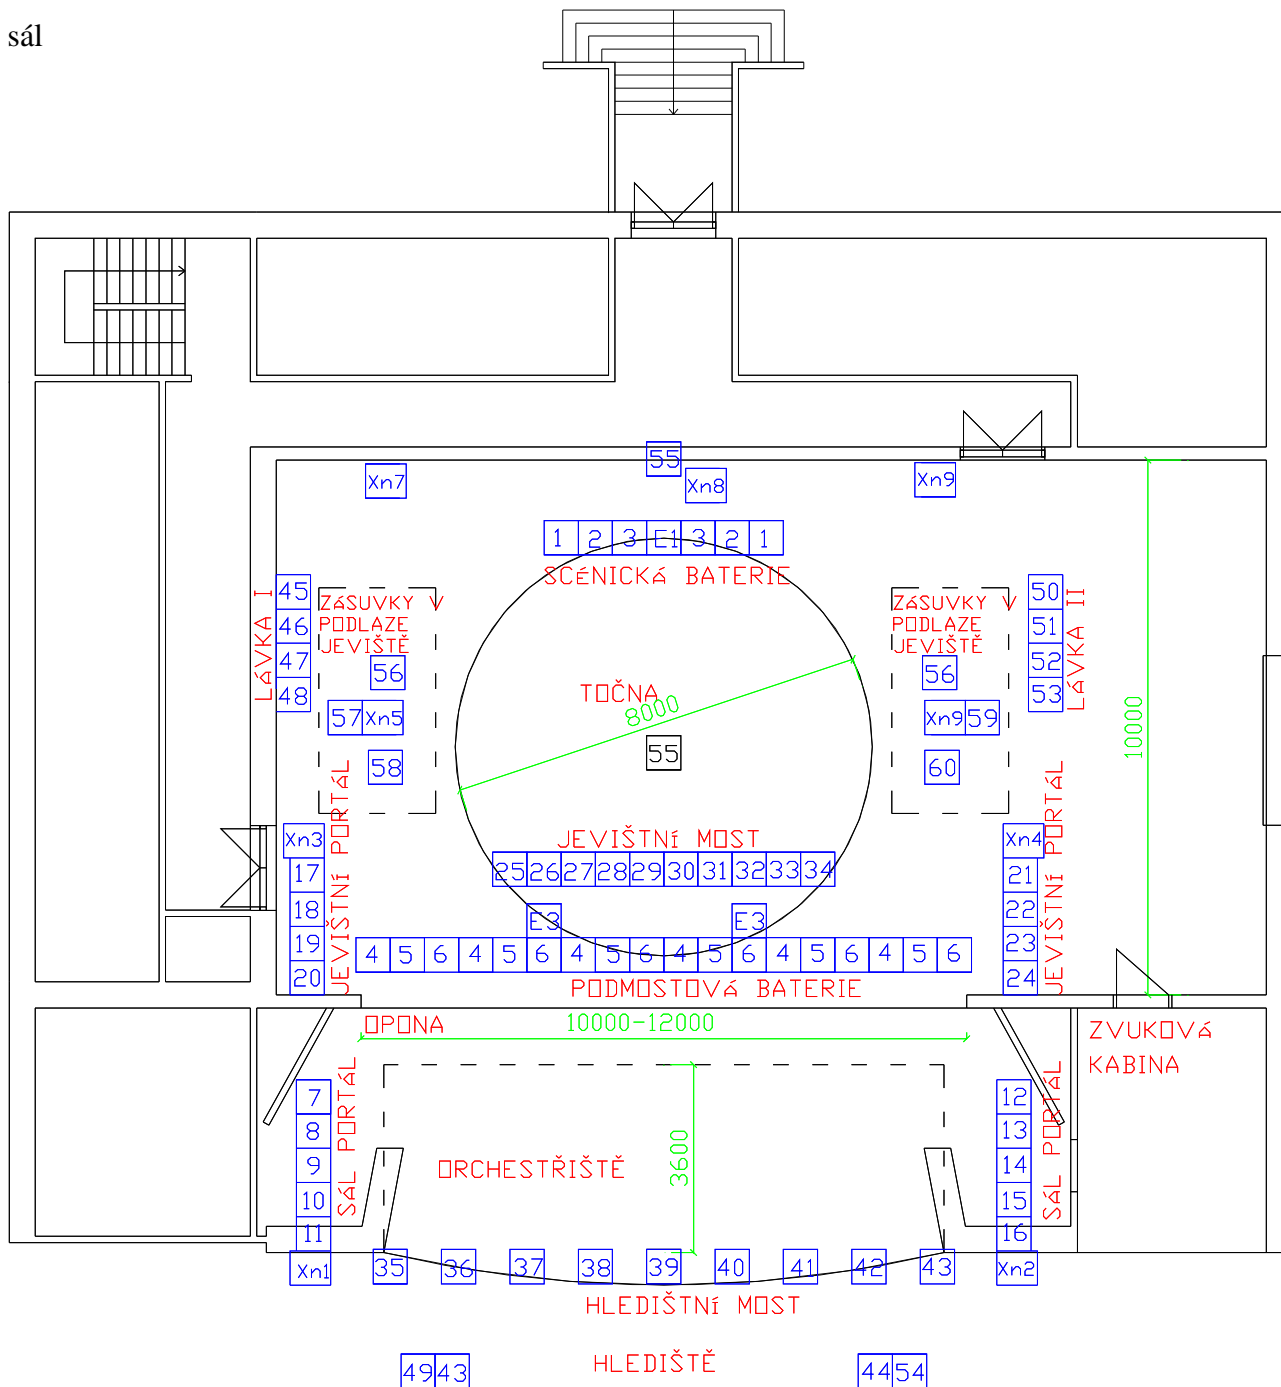

Zásuvky a rozmístění světel dle nákresu.

Osvětlovací pult : Mayor 48/96

Strand 250ML.

Máme pouze divadelní osvětlení .

Zvuk:

Elektroakustický řetězec.

Mixážní pult – BEHRINGER MX 2442A

Koncové stupně-sál, portály-2x 870W sin.

(P.A.)

jeviště odposlechy, kontraportály -2x 450W sin.

jeviště zadní-2x 450W sin.

Reposoustavy- sál, portály 4xS115 IV(2-Pásmové) Yamaha (4x 500W).

Jeviště, kontraportály 2xSM12 IV Yamaha (2x300W).

Jeviště, zadní-2x 300W

Rolay.

CD přehrávač – 2x

Minidisc – 2x

Zvukový pult YAMAHA analogový

Zvukový pult SOUND CRAFT analogový

Po domluvě lze zvukový pult umístit do sálu.

- Zásuvka 400V/63A pěti-kolík
- Zásuvka 400V/32A pěti-kolík

Velký sál

← PŘÍSTUP NA JEVIŠTĚ (143 CM)

- TAHY - RUČNÍ 1-15
- PŘÍSTUP NA JEVIŠTĚ Z KOMUNIKACE
- OSVĚTLENÍ DLE NÁKRESU
- ROZMĚRY JEVIŠTĚ
 - ŠÍŘKA 10-12 m
 - HLOUBKA 10 m
 - ORCHESTRÍŠTĚ 3,6 m
 - TAHOVÁ VÝŠKA 13,2 m